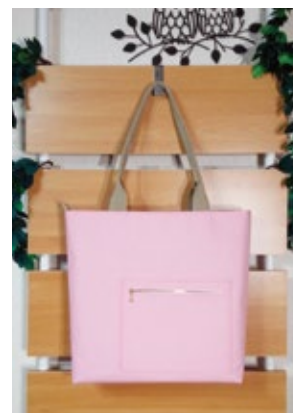

T-0142 縦36cm×横38cm×マチ10cm

T-0070

発色の良いカラーリングでアウトドアなどの使用にも◎ 縦32cm×横32cm×マチ10cm  
★A4ノートOK ★開口部ファスナー ★内ポケット(2か所) ※写真左:T-0071

T-0143

縦35cm×横38cm×マチ10cm

T-0078

縦36cm×横35cm×マチ10cm

T-0079

縦35cm×横35cm×マチ10cm

T-0092

縦36cm×横38cm×マチ10cm

T-0071

縦33cm×横33cm×マチ10cm

T-0073

縦38cm×横29cm×マチ10cm

T-0094